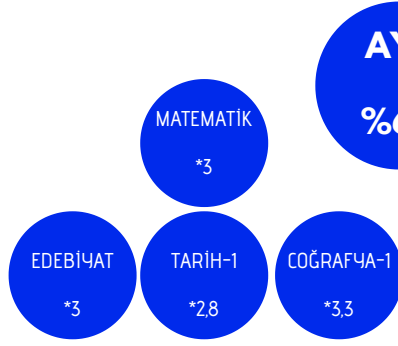

ALAN YETERLİLİK TESTLERİ ve PUAN TÜRLERİ

AYT Puan Türleri		TESTLERİN YÜZDELİK (%) AĞIRLIKLARI														
		Temel Yeterlilik Testi (TYT)				Alan Yeterlilik Testi (AYT)										
		Türkçe Testi	Sos.Bil. Tarih -Coğ. -Fels -Din K.	Temel Matematik	Fen Bil. Fizik -Kimya -Biyoloji	Matematik	Fen Bilimleri			Türk Dili ve Edebiyatı Sosyal Bilimler-1			Sosyal Bilimler-2			Dil
									Fizik	Kimya	Biyoloji	Edebiyat	Tarih-1	Coğrafya-1	Tarih-2	
YKS	SÖZ	%40							%18	%7	%5	%8	%8	%9	%5	
	SAY	%40				%30	%10	%10	%10							
	EA	%40				%30				%18	%7	%5				
	DİL	%40														%60

SÖZ

SAY

YKS PUAN HESAPLAMA

1 SORU KAÇ PUAN GETİRİR?

EA

DİL

AYT KONU DAĞILIM ÇİZELGESİ

No	MATEMATİK (AYT)	SORU SAYISI	KONTR OL
1	Modüller aritmetik(periyodik durum içeren kısmı tek kaldı-problem kısmı)		
2	Bölünebilme Kuralları		
3	Parabol (11. sınıfa alındı.)		
4	II.Dereceden Denklem ve Eşitsizlik Sis.		
5	Logaritma		
6	Dizi		
7	Seri (geometrik seri kaldırıldı.)		
8	Özel Tanımlı Fonksiyonlar		
9	Limit		
10	Süreklilik		
11	Türev sonucu +/- olan limitler müf. Kaldırıldı.sadece pay ve paydası çarpanlara ayrılarak kaldırılabilen belirsizler müfredatta var. $f(x)=x$ üzeri n dışındaki fonksiyonların türevleri, yüksek mertebeden türev müfredattan kaldırıldı.		
12	2.dereceden türev yazımı(konveks,konkav ve bölüm noktası müfredattan kaldırıldı. Integral($f(x)=x$ üzeri n dışındaki fonksiyonların integrali kaldırıldı)		