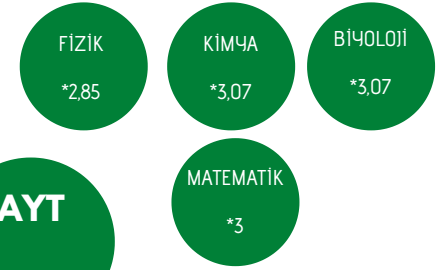

SÖZ

SAY

YKS PUAN HESAPLAMA

1 SORU KAÇ PUAN GETİRİR?

EA

DİL