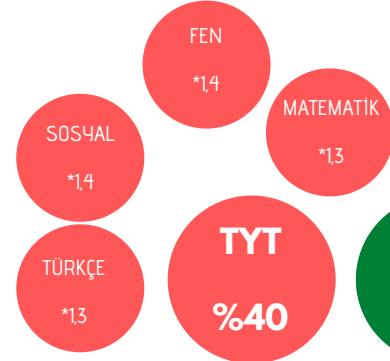

SÖZ

SAY

YKS PUAN HESAPLAMA

1 SORU KAÇ PUAN GETİRİR?

EA

DİL