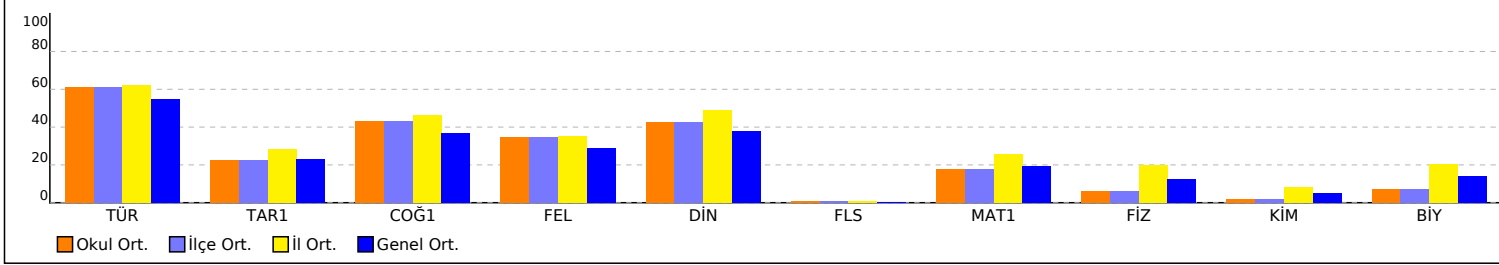

Yukarıdaki şube ortalamaları tablosunda şubelerinize ait ortalamalar okul ortalaması ile kıyaslanmıştır. Şube isimlerinin altında parantez içindeki değerler şube katılımıdır. Eğer şube ortalaması, okul ortalamasından daha iyiye yeşil yazı rengiyle, kötüye kırmızı yazı rengiyle gösterilir.

## DERECELER

Genelde sınav 80 okul katıldı, okulunuz [TYT] puanında 28. oldu

KAYSERİ ilinde sınav 3 okul katıldı, okulunuz [TYT] puanında 2. oldu

YAHYALI ilçesinde sınav 1 okul katıldı, okulunuz [TYT] puanında 1. oldu

# KURUM KARNESİ

İL	İLÇE	OKUL	SINAV
KAYSERİ	YAHYALI	ÖMER-EMİNE AKIN ANADOLU LİSESİ	TYT HAZIR BULUNUŞLUK DENEME - 2 (1.OTURUM)

NET ORTALAMALARINA GÖRE KIYASLAMA

PUAN ORT. GÖRE KIYAS

NET ORTALAMASINA GÖRE ŞUBE KARŞILAŞTIRMA