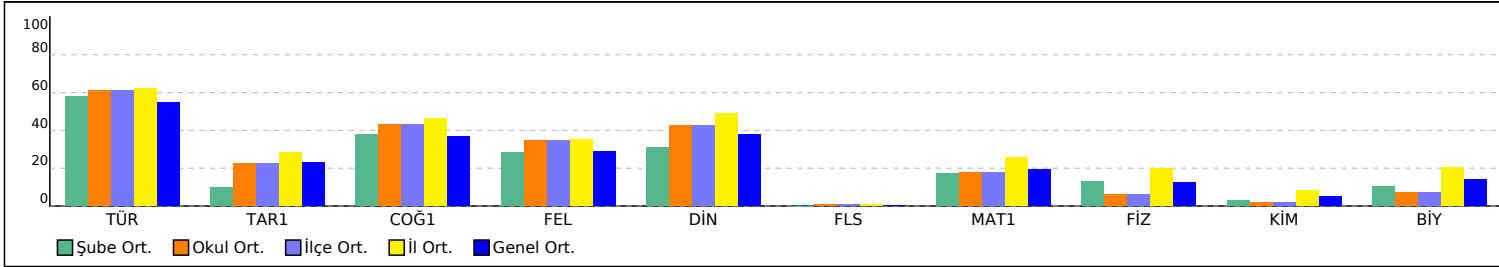

Yukarıdaki tabloda şube isminin yazdığı satırda yazan değerler şubenize ait ortalamalardır. Bu satırın altındaki oklar, şube ortalamasının genel ortalamaya göre durumunu gösterir. Okul, ilçe, il ve genel satırlarında ise; okulunuza, ilçenize, ilinize ve genele ait ortalamaya gösterilir.

KATILIM RAPORU					
	Sınava Katılan				
	Öğrenci	Sınıf	Okul	İlçe	İl
12B şubesinde	16				
Okulunuzda	74	4			
YAHYALI ilçesinde	74	4	1		
KAYSERİ ilinde	149	10	3	3	
Genelde	6942	436	80	49	27

DERECELER
Genelde sınava 436 şube katıldı, şubeniz [TYT] puanında 191. oldu
KAYSERİ ilinde sınava 10 şube katıldı, şubeniz [TYT] puanında 8. oldu
YAHYALI ilçesinde sınava 4 şube katıldı, şubeniz [TYT] puanında 4. oldu
Okulunuzda sınava 4 şube katıldı, şubeniz [TYT] puanında 4. oldu

NET ORTALAMALARINA GÖRE KIYASLAMA