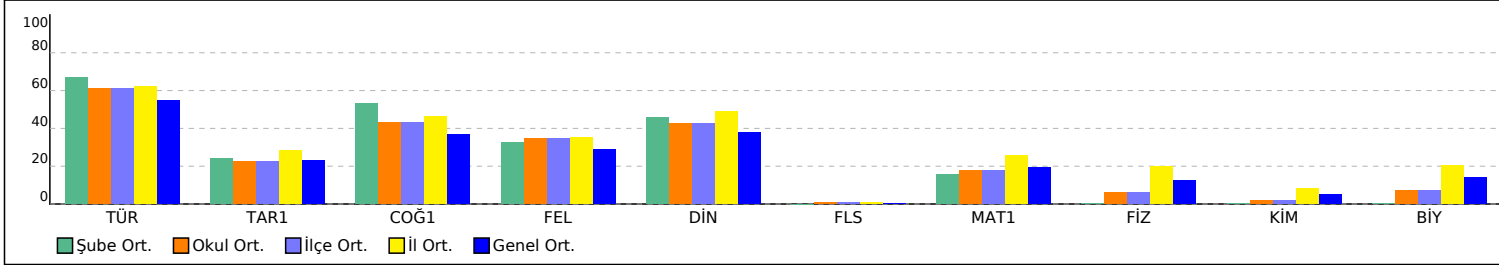

Yukarıdaki tabloda şube isminin yazdığı satırda yazan değerler şubenize ait ortalamalardır. Bu satırın altındaki oklar, şube ortalamasının genel ortalamaya göre durumunu gösterir. Okul, ilçe, il ve genel satırlarında ise; okulunuza, ilçenize, ilinize ve genele ait ortalamaya gösterilir.

KATILIM RAPORU					
	Sınava Katılan				
	Öğrenci	Sınıf	Okul	İlçe	İl
12C şubesinde	24				
Okulunuzda	74	4			
YAHYALI ilçesinde	74	4	1		
KAYSERİ ilinde	149	10	3	3	
Genelde	6942	436	80	49	27

DERECELER
Genelde sınava 436 şube katıldı, şubeniz [TYT] puanında 146. oldu
KAYSERİ ilinde sınava 10 şube katıldı, şubeniz [TYT] puanında 5. oldu
YAHYALI ilçesinde sınava 4 şube katıldı, şubeniz [TYT] puanında 1. oldu
Okulunuzda sınava 4 şube katıldı, şubeniz [TYT] puanında 1. oldu

NET ORTALAMALARINA GÖRE KIYASLAMA