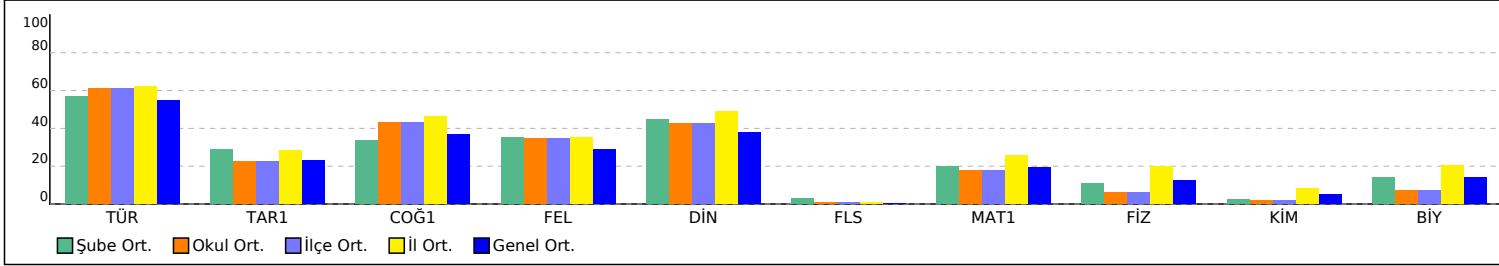

Yukarıdaki tabloda şube isminin yazdığı satırda yazan değerler şubenize ait ortalamalardır. Bu satırın altındaki oklar, şube ortalamasının genel ortalamaya göre durumunu gösterir. Okul, ilçe, il ve genel satırlarında ise; okulunuza, ilçenize, ilinize ve genele ait ortalamaya gösterilir.

KATILIM RAPORU					
	Sınava Katılan				
	Öğrenci	Sınıf	Okul	İlçe	İl
12A şubesinde	25				
Okulunuzda	74	4			
YAHYALI ilçesinde	74	4	1		
KAYSERİ ilinde	149	10	3	3	
Genelde	6942	436	80	49	27

DERECELER
Genelde sınava 436 şube katıldı, şubeniz [TYT] puanında 157. oldu
KAYSERİ ilinde sınava 10 şube katıldı, şubeniz [TYT] puanında 7. oldu
YAHYALI ilçesinde sınava 4 şube katıldı, şubeniz [TYT] puanında 3. oldu
Okulunuzda sınava 4 şube katıldı, şubeniz [TYT] puanında 3. oldu

NET ORTALAMALARINA GÖRE KIYASLAMA