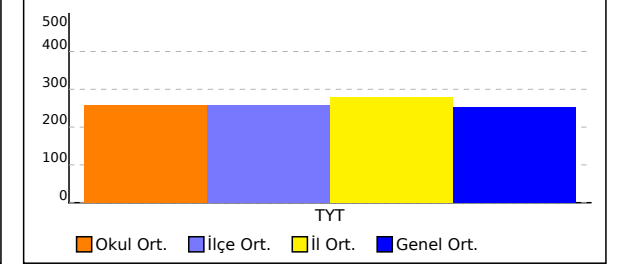

## KATILIM RAPORU

	Sınava Katılan				
	Öğrenci	Sınıf	Okul	İlçe	İl
ÖMER-EMİNE AKIN ANADOLU LİSESİ okulunda	74	4			
YAHYALI ilçesinde	74	4	1		
KAYSERİ ilinde	149	10	3	3	
Genelde	6942	436	80	49	27

## DERECELER

Genelde sınav 80 okul katıldı, okulunuz [TYT] puanında 28. oldu

KAYSERİ ilinde sınav 3 okul katıldı, okulunuz [TYT] puanında 2. oldu

YAHYALI ilçesinde sınav 1 okul katıldı, okulunuz [TYT] puanında 1. oldu

# KURUM KARNESİ

İL	İLÇE	OKUL	SINAV
KAYSERİ	YAHYALI	ÖMER-EMİNE AKIN ANADOLU LİSESİ	TYT HAZIR BULUNUŞLUK DENEME - 2 (1.OTURUM)

NET ORTALAMALARINA GÖRE KIYASLAMA

PUAN ORT. GÖRE KIYAS

NET ORTALAMASINA GÖRE ŞUBE KARŞILAŞTIRMA