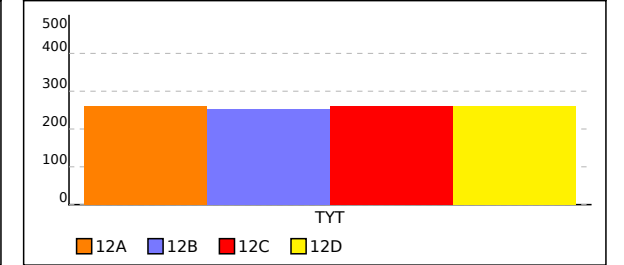

PUANA GÖRE ŞUBE KIYAS