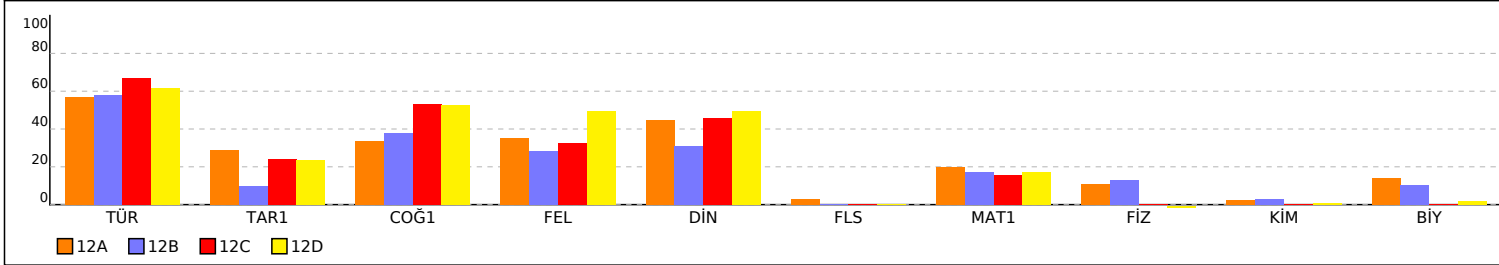

## DERECELER

Genelde sınav 80 okul katıldı, okulunuz [TYT] puanında 28. oldu

KAYSERİ ilinde sınav 3 okul katıldı, okulunuz [TYT] puanında 2. oldu

YAHYALI ilçesinde sınav 1 okul katıldı, okulunuz [TYT] puanında 1. oldu

# KURUM KARNESİ

İL	İLÇE	OKUL	SINAV
KAYSERİ	YAHYALI	ÖMER-EMİNE AKIN ANADOLU LİSESİ	TYT HAZIR BULUNUŞLUK DENEME - 2 (1.OTURUM)

NET ORTALAMALARINA GÖRE KIYASLAMA

PUAN ORT. GÖRE KIYAS

NET ORTALAMASINA GÖRE ŞUBE KARŞILAŞTIRMA