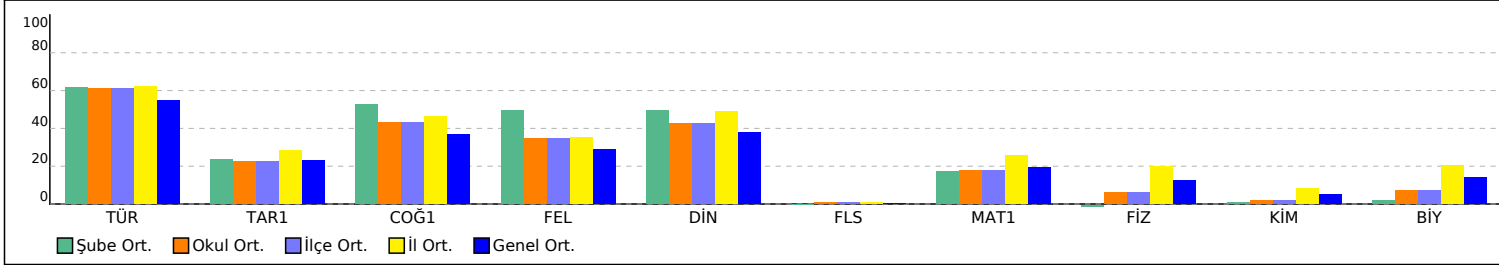

Yukarıdaki tabloda şube isminin yazdığı satırda yazan değerler şubenize ait ortalamalardır. Bu satırın altındaki oklar, şube ortalamasının genel ortalamaya göre durumunu gösterir. Okul, ilçe, il ve genel satırlarında ise; okulunuza, ilçenize, ilinize ve genele ait ortalamaya gösterilir.

KATILIM RAPORU					
	Sınava Katılan				
	Öğrenci	Sınıf	Okul	İlçe	İl
12D şubesinde	9				
Okulunuzda	74	4			
YAHYALI ilçesinde	74	4	1		
KAYSERİ ilinde	149	10	3	3	
Genelde	6942	436	80	49	27

DERECELER
Genelde sınava 436 şube katıldı, şubeniz [TYT] puanında 151. oldu
KAYSERİ ilinde sınava 10 şube katıldı, şubeniz [TYT] puanında 6. oldu
YAHYALI ilçesinde sınava 4 şube katıldı, şubeniz [TYT] puanında 2. oldu
Okulunuzda sınava 4 şube katıldı, şubeniz [TYT] puanında 2. oldu

NET ORTALAMALARINA GÖRE KIYASLAMA