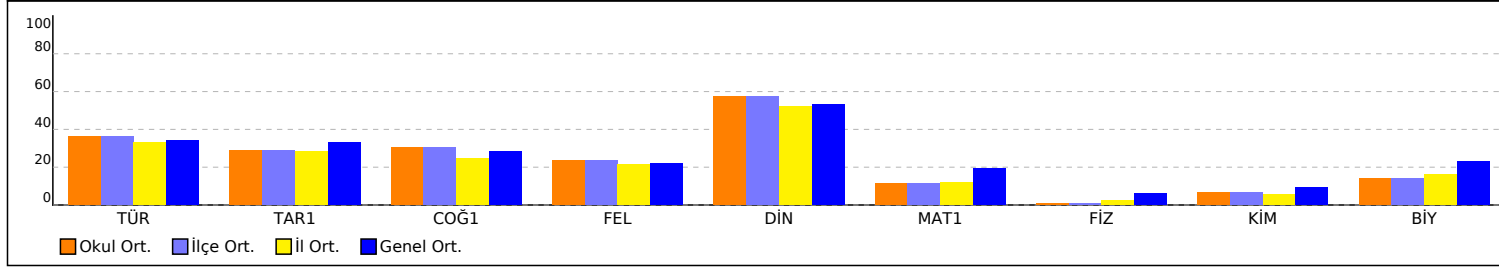

OKUL TYT NET LİSTESİ (TYT sıralı)

													KATILIMLAR																						
													OKUL	İLÇE	İL	GENEL																			
İL		İLÇE		OKUL						SINAV ADI						OKUL	İLÇE	İL	GENEL																
KAYSERİ		YAHYALI		ÖMER-EMİNE AKIN ANADOLU LİSESİ						11. SINIF HAZİR BULUNUŞLUK SINAVI						62	62	98	2978																
Sıra	Ö.No	İsim	Sınıf	TYT Türkçe			TYT Sosyal						TYT Matematik			TYT Fen						Toplam			TYT		Puan Genel	Puan							
				Türkçe			Tarih-1			Coğrafya-1			Felsefe			Din Kül. ve Ahl. Bil.			Matematik-1			Fizik			Kimya				Biyoloji			Puan			
				D	Y	N	D	Y	N	D	Y	N	D	Y	N	D	Y	N	D	Y	N	D	Y	N	D	Y			N	D	Y	N	D	Y	N
Genel Ortalama				12,49	9,07	10,22	4,26	3,78	3,31	3,55	2,85	2,84	1,44	1,37	1,10	2,91	1,04	2,65	7,00	4,97	5,76	1,56	3,78	0,61	1,58	2,54	0,94	2,87	2,36	2,28	37,66	31,76	29,71	230,150	0,00
Okul Ortalaması				13,16	9,11	10,88	3,81	3,66	2,89	3,73	2,79	3,03	1,53	1,42	1,18	3,11	0,95	2,88	4,52	4,16	3,48	0,74	2,61	0,09	1,11	1,84	0,65	1,92	2,03	1,41	33,63	28,57	26,49	220,280	0,00
59	308	ZEHRA GÜL DIVARCI	11B	8	10	5,50	1	4	0,00	3	1	2,75	2	1	1,75	2	2	1,50	1	4	0,00	1	0	1,00	0	2	-0,50	1	0	1,00	19	24	13,00	180,423	2415
60	338	TUĞBA ŞEKER	11B	8	19	3,25	2	2	1,50	1	4	0,00				3	1	2,75	2	3	1,25	0	3	-0,75	0	1	-0,25	5	2	4,50	21	35	12,25	178,541	2444
61	331	EREN ASLAN	11A	9	9	6,75	1	2	0,50				0	4	-1,00	3	1	2,75	0	6	-1,50				0	4	-1,00	4	4	3,00	17	30	9,50	169,760	2573
62	337	ZEYNEP GÖKSUN	11B	8	18	3,50	3	7	1,25	3	6	1,50	0	4	-1,00	3	2	2,50	2	2	1,50				0	1	-0,25				19	40	9,00	168,589	2590

NET ORTALAMALARINA GÖRE KIYASLAMA