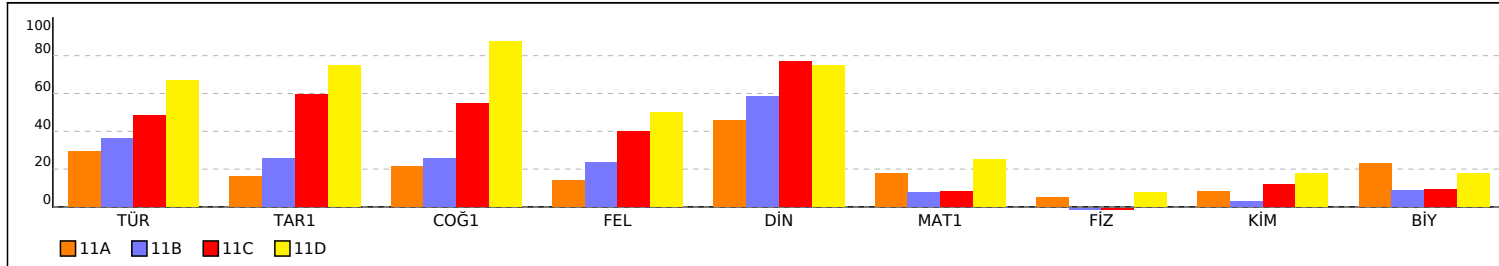

NET ORTALAMASINA GÖRE ŞUBE KARŞILAŞTIRMA