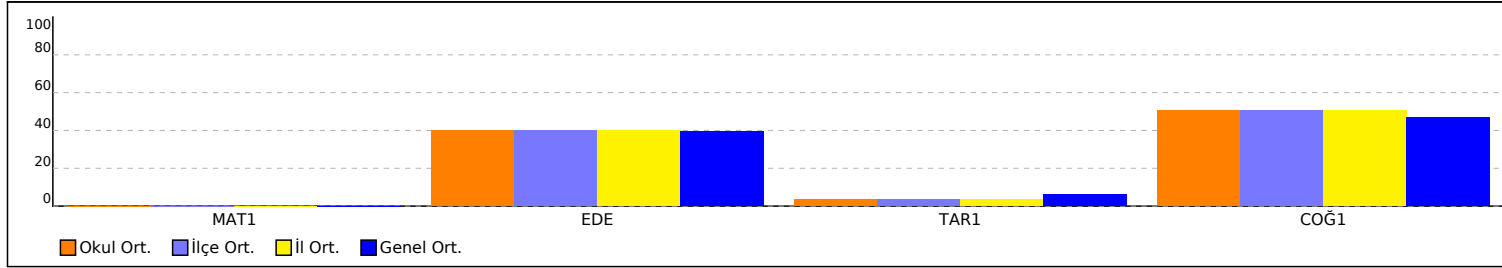

NET ORTALAMALARINA GÖRE KIYASLAMA