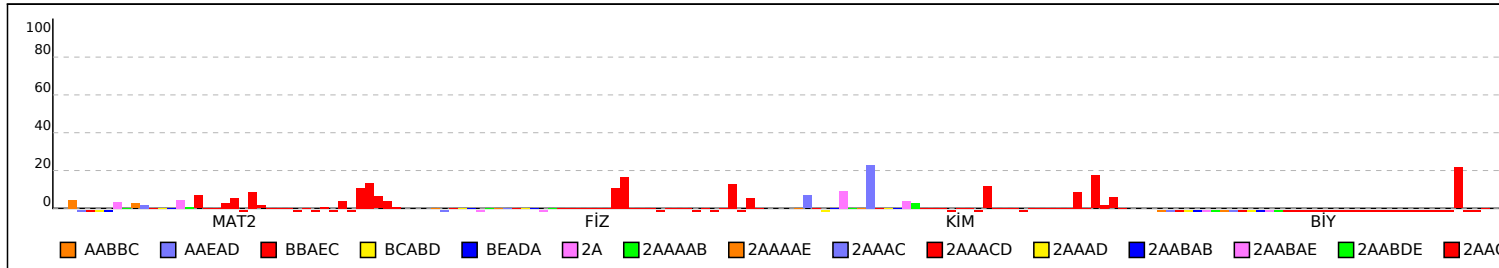

NET ORTALAMASINA GÖRE ŞUBE KARŞILAŞTIRMA