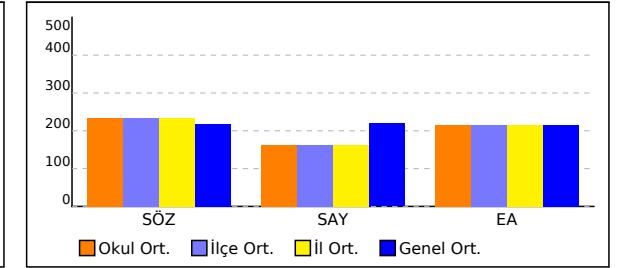

PUAN ORT. GÖRE KIYAS