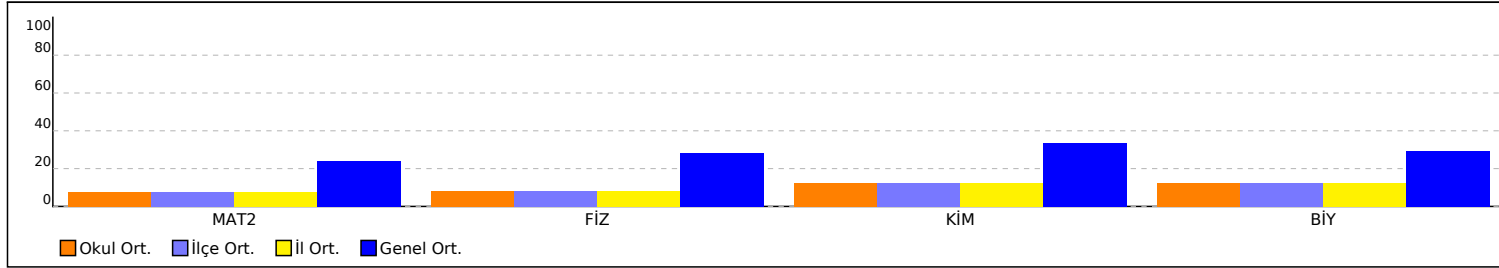

OKUL SAYISAL NET LİSTESİ (SAY sıralı)

KATILIMLAR																								
İL		İLÇE		OKUL								SINAV ADI							OKUL	İLÇE	İL	GENEL		
KAYSERİ		YAHYALI		Ömer Emine Akın Anadolu Lisesi								DM 2021-2022 AYT 3.DENEME (2.OTURUM)							44	44	44	574		
Sıra	Ö.No	İsim	Sınıf	Matematik			Fen Bilimleri									Toplam			SÖZ		SAY		EA	
				Matematik-2			Fizik			Kimya			Biyoloji			D	Y	N	Puan	Genel	Puan	Genel	Puan	Genel
				D	Y	N	D	Y	N	D	Y	N	D	Y	N	D	Y	N	Puan	Genel	Puan	Genel	Puan	Genel
Genel Ortalama				10,73	4,64	9,57	4,99	4,04	3,98	5,07	2,87	4,35	4,83	4,08	3,81	25,62	15,63	21,71	217,9		219,4		215,8	
Okul Ortalaması				4,64	6,50	3,01	2,29	4,65	1,13	2,41	3,24	1,60	2,94	5,24	1,63	12,28	19,63	7,37	234,3		163,3		215,4	
30	150	İREM ALTINOLUK	12C	2	8	0,00									2	8	0,00	240,3	114			229,9	208	
31	110	FATMA AHI	12B	1	4	0,00	0	1	-0,25					0	2	-0,50	239,8	115				191,9	363	
32	144	BETÜL KILIÇKAYA	12D	0	1	-0,25								0	1	-0,25	251,4	102				193,0	358	
33	116	FATMA GÜÇLÜ	12B	2	19	-2,75								2	19	-2,75	186,7	223				237,7	174	
34	11	GÜLŞAH KATIRCI	12B	0	1	-0,25								0	1	-0,25	217,9	150				196,3	339	
35	184	FATİH ARSLAN	12B	5	23	-0,75								5	23	-0,75	192,6	206				251,7	123	
36	140	ELİF KEL	12C	1	3	0,25								1	3	0,25	194,5	201				202,2	317	

NET ORTALAMALARINA GÖRE KIYASLAMA