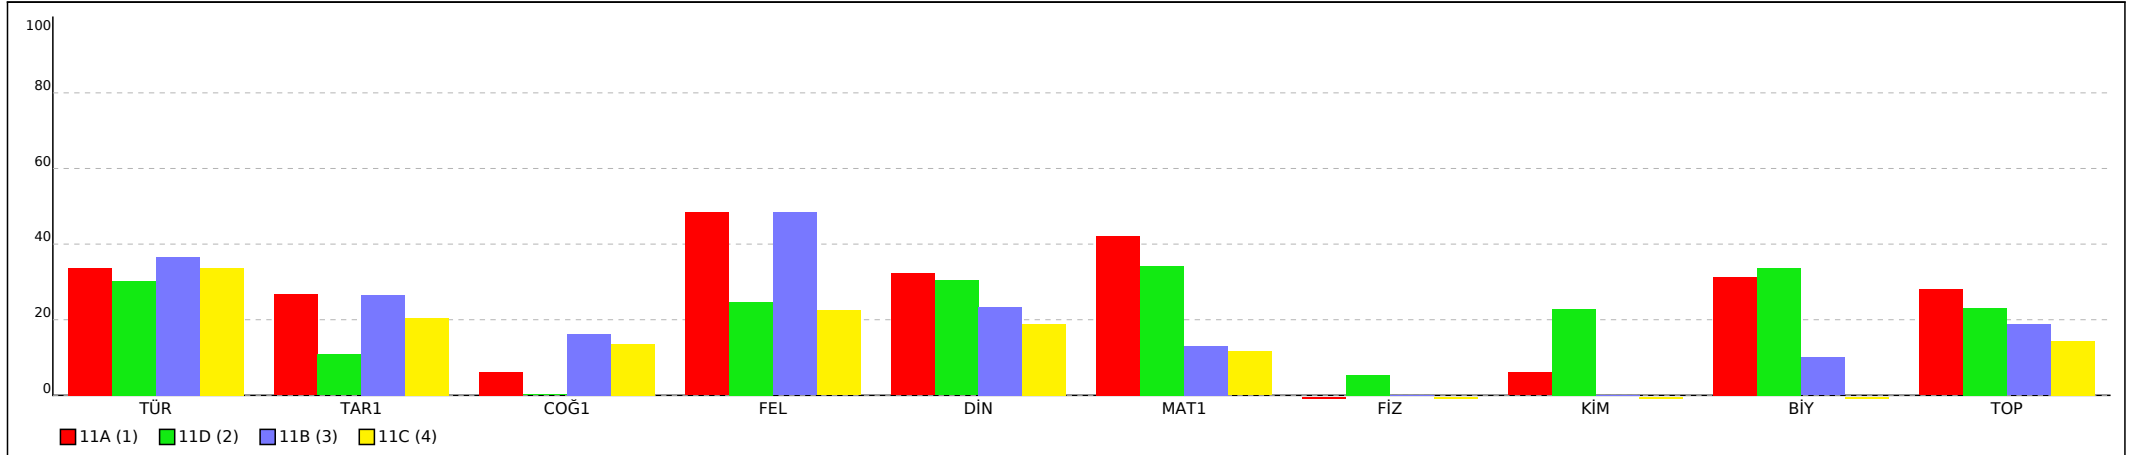

DERS BAŞARILARINA GÖRE KIYASLAMA

TYT KURUM ŞUBE ORTALAMALARI LİSTESİ (Puan-1 sıralı)

| İL | | İLÇE | | OKUL | | | | | | | | | | | | SINAV ADI | | | | | | | | | | | | KATILIMLAR | | | | | | | |
|-----------------|------|---------|------|--------------------------------|-------|-------|------------|------|------|------------|------|------|---------|------|------|--|------|------|---------------|-------|------|---------|------|------|-------|------|------|------------|------|------|--------|-------|-------|-------|---------|
| | | | | | | | | | | | | | | | | | | | | | | | | | | | | OKUL | İLÇE | İL | GENEL | | | | |
| KAYSERİ | | YAHYALI | | Ömer Emine Akın Anadolu Lisesi | | | | | | | | | | | | 11. SINIF KAZANIM DEĞERLENDİRME SINAVI - 5 | | | | | | | | | | | | 63 | 133 | 133 | 4104 | | | | |
| Sıra | Okul | Sınıf | Kat. | TYT Türkçe | | | TYT Sosyal | | | | | | | | | | | | TYT Matematik | | | TYT Fen | | | | | | | | | Toplam | | | TYT | |
| | | | | Türkçe | | | Tarih-1 | | | Coğrafya-1 | | | Felsefe | | | Din Kül. ve Ahl. Bil. | | | Matematik-1 | | | Fizik | | | Kimya | | | Biyoloji | | | Toplam | | | Puan | |
| | | | | D | Y | N | D | Y | N | D | Y | N | D | Y | N | D | Y | N | D | Y | N | D | Y | N | D | Y | N | D | Y | N | D | Y | N | D | Y |
| Genel Ortalama | | | | | 11,29 | 10,64 | 8,63 | 3,39 | 3,51 | 2,51 | 1,92 | 3,65 | 1,01 | 1,68 | 1,31 | 1,36 | 1,48 | 1,71 | 1,05 | 10,34 | 6,93 | 8,61 | 1,85 | 3,83 | 0,89 | 2,58 | 2,54 | 1,95 | 3,53 | 2,65 | 2,87 | 38,06 | 36,77 | 28,88 | 196,130 |
| İl Ortalaması | | | | | 10,44 | 11,29 | 7,62 | 2,65 | 3,34 | 1,82 | 2,26 | 3,64 | 1,35 | 1,34 | 1,30 | 1,01 | 1,80 | 1,83 | 1,34 | 6,53 | 6,51 | 4,91 | 0,90 | 2,75 | 0,21 | 1,23 | 1,93 | 0,75 | 2,61 | 2,21 | 2,05 | 29,76 | 34,80 | 21,06 | 169,830 |
| İlçe Ortalaması | | | | | 10,44 | 11,29 | 7,62 | 2,65 | 3,34 | 1,82 | 2,26 | 3,64 | 1,35 | 1,34 | 1,30 | 1,01 | 1,80 | 1,83 | 1,34 | 6,53 | 6,51 | 4,91 | 0,90 | 2,75 | 0,21 | 1,23 | 1,93 | 0,75 | 2,61 | 2,21 | 2,05 | 29,76 | 34,80 | 21,06 | 169,830 |
| Okul Ortalaması | | | | | 12,42 | 9,02 | 10,16 | 2,87 | 2,68 | 2,20 | 1,70 | 3,00 | 0,95 | 2,17 | 1,05 | 1,90 | 1,80 | 1,93 | 1,32 | 9,25 | 5,68 | 7,83 | 0,91 | 2,82 | 0,20 | 1,79 | 2,03 | 1,28 | 3,48 | 2,03 | 2,98 | 36,39 | 30,24 | 28,82 | 194,340 |