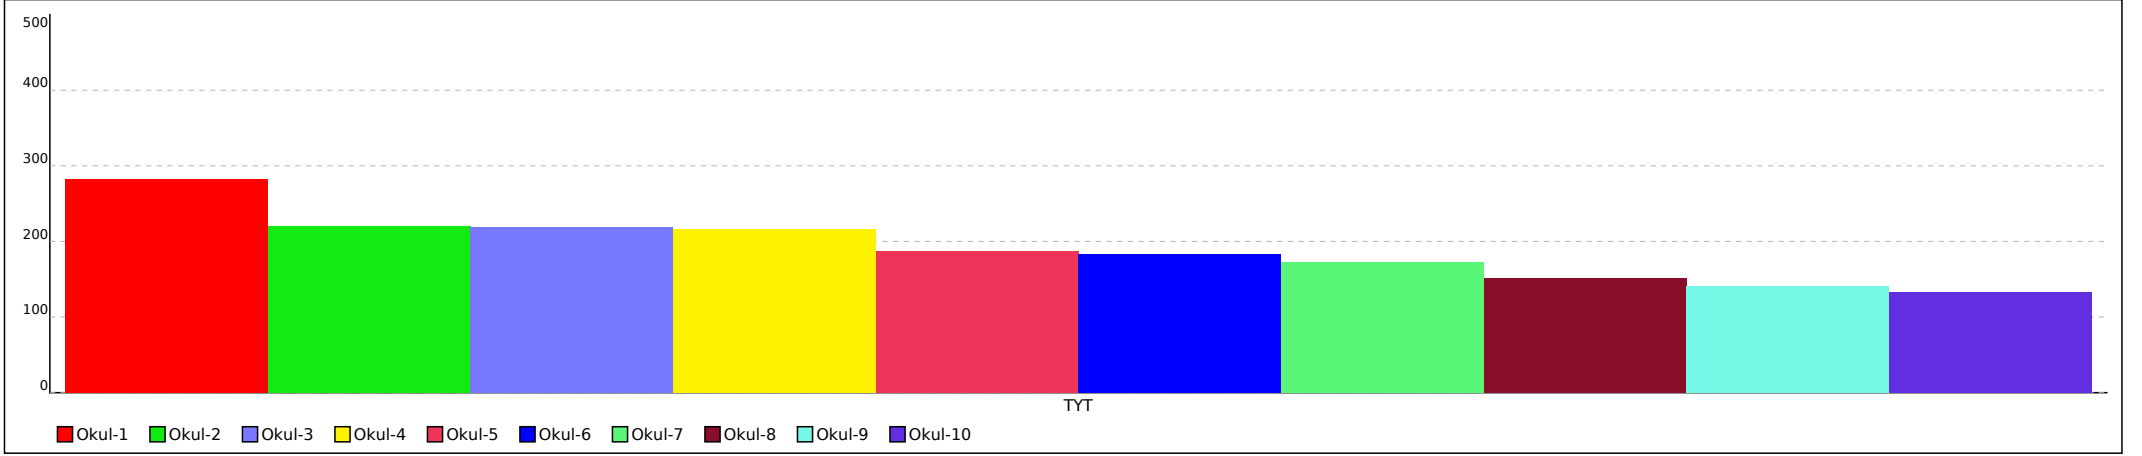

DERS BAŞARILARINA GÖRE KIYASLAMA

TYT İLDEKİ KURUM ORTALAMALARI LİSTESİ (Puan-1 sıralı)

KATILIMLAR

İL		SINAV ADI												İL		GENEL																				
KAYSERİ		TYT 4. KURUMSAL DENEME												506		2151																				
Sıra	Okul	Kat.	TYT Türkçe			TYT Sosyal									TYT Matematik			TYT Fen						Toplam			TYT									
			Türkçe			Tarih-1			Coğrafya-1			Felsefe			Din Kül. ve Ahl. B.			Felsefe (Seçmeli)			Matematik-1			Fizik			Kimya			Biyoloji			Puan			
			D	Y	N	D	Y	N	D	Y	N	D	Y	N	D	Y	N	D	Y	N	D	Y	N	D	Y	N	D	Y	N	Puan						
Genel Ortalama			23,23	11,81	20,28	3,02	1,43	2,66	2,46	1,25	2,15	1,44	1,68	1,02	2,34	1,63	1,93	0,00	0,01	0,00	11,80	4,58	10,66	2,77	1,62	2,36	2,75	1,60	2,35	2,21	1,42	1,85	52,02	27,03	45,26	239,950
İl Ortalaması			21,14	12,96	17,90	2,69	1,62	2,28	2,13	1,39	1,78	1,34	1,66	0,93	2,20	1,75	1,77	0,00	0,00	0,00	6,66	4,28	5,59	1,77	1,45	1,41	1,76	1,39	1,41	1,35	1,32	1,02	41,04	27,82	34,09	203,550

PUANA GÖRE KIYASLAMA

Not: Grafiklerin Okul etiketlerinde ilk sütunda yer alan sıra numaraları kullanılmıştır.